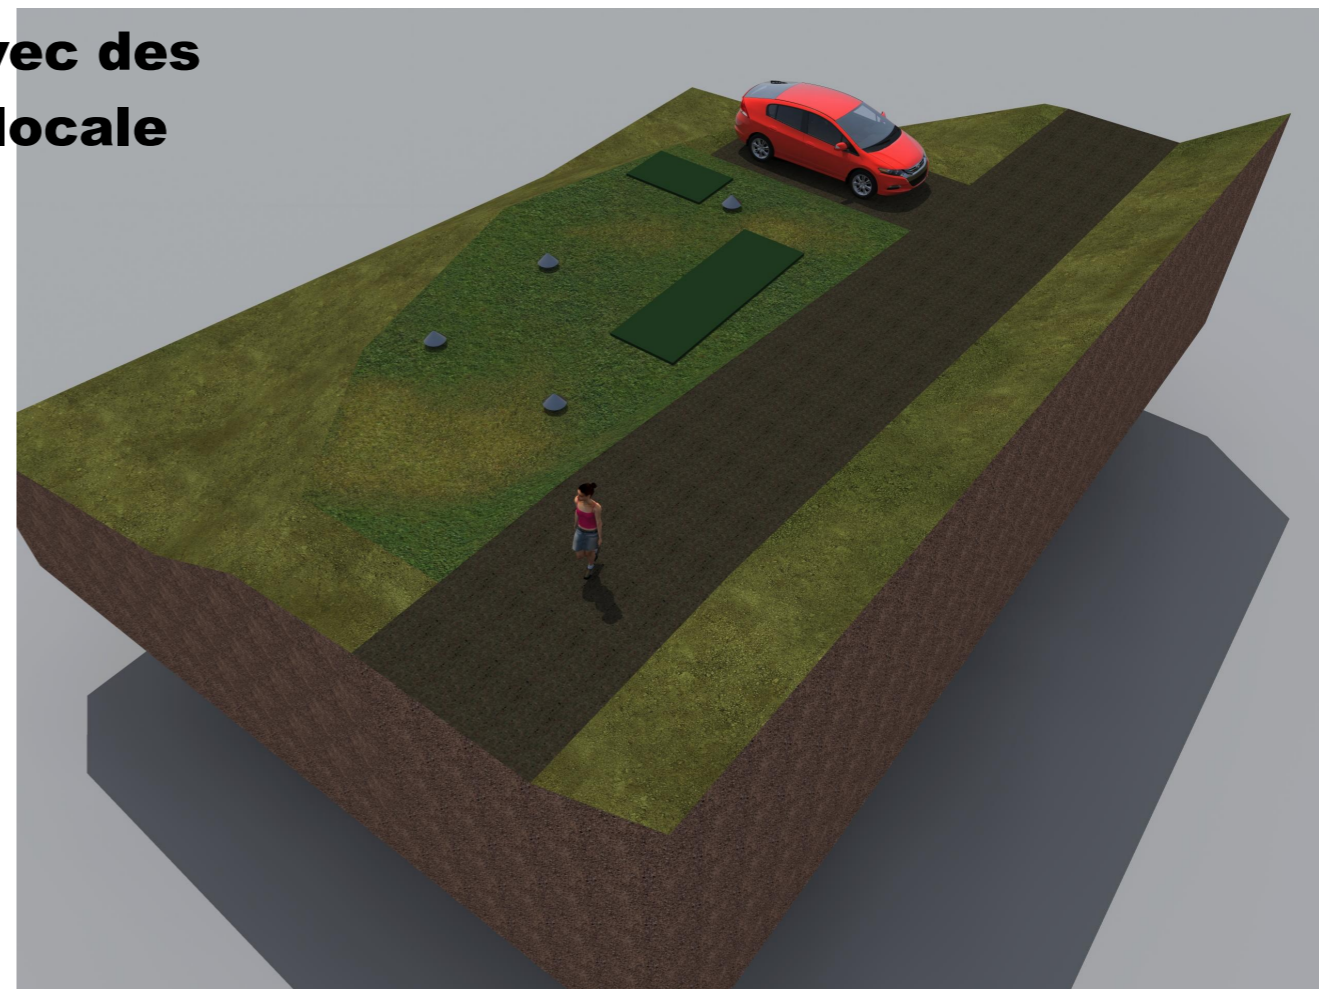

Inscrit à l'Ordre
des architectes

Matériaux :
Trappe d'accès, vert foncé
Évent en inox

**Toiture végétalisée avec des
essences végétales locale**

PA20.4 - Réservoir et surpresseur - Vues 3D.
Manuel GRAU Architecte DPLG - 29 Bd du MI JOFFRE 66400 CÉRET - 04 68 39 45 45 - 06 76 84 84 21 - grau.architecte@gmail.com