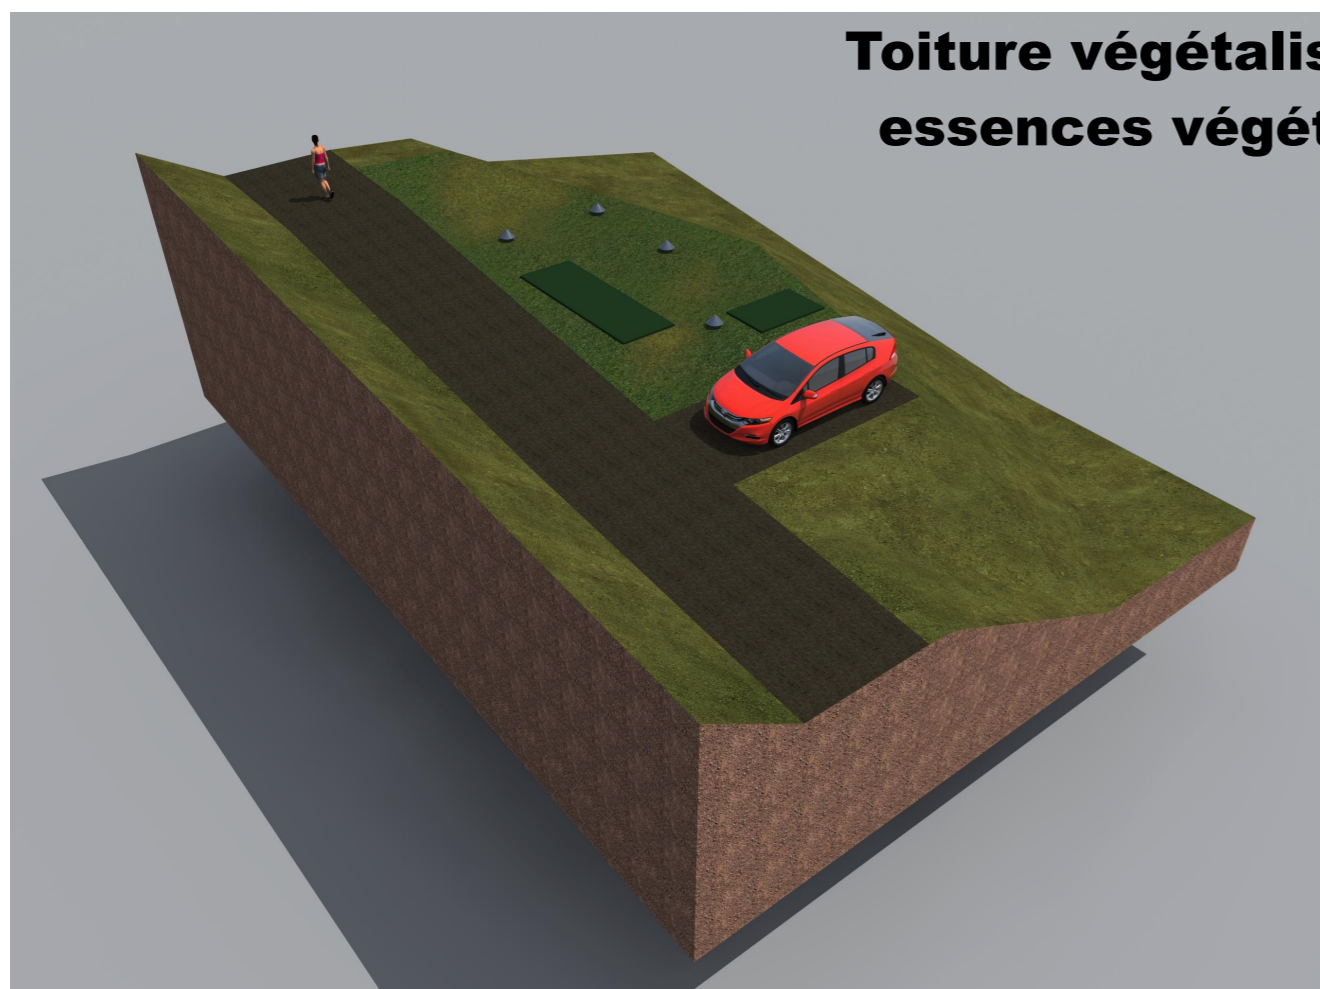

Inscrit à l'Ordre
des architectes

Matériaux :
Trappe d'accès, vert foncé
Évent en inox

**Toiture végétalisée avec des
essences végétales locale**

PA20.4 - Réservoir et surpresseur - Vues 3D.
Manuel GRAU Architecte DPLG - 29 Bd du MI JOFFRE 66400 CÉRET - 04 68 39 45 45 - 06 76 84 84 21 - grau.architecte@gmail.com