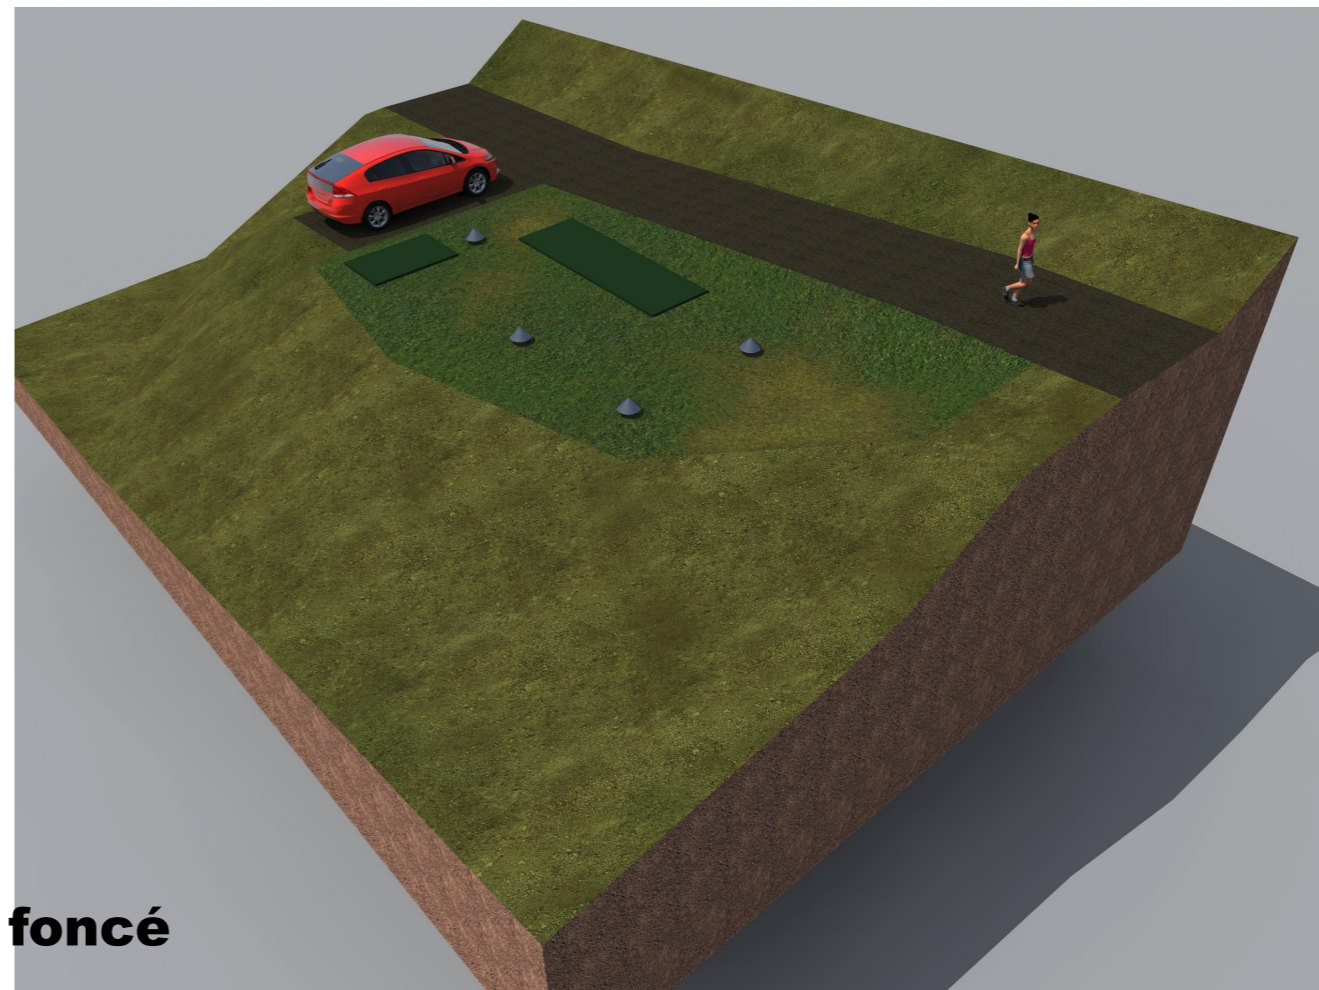

Inscrit à l'Ordre
des architectes

Matériaux :
Trappe d'accès, vert foncé
Évent en inox

**Toiture végétalisée avec des
essences végétales locale**

PA20.4 - Réservoir et surpresseur - Vues 3D.
Manuel GRAU Architecte DPLG - 29 Bd du MI JOFFRE 66400 CÉRET - 04 68 39 45 45 - 06 76 84 84 21 - grau.architecte@gmail.com